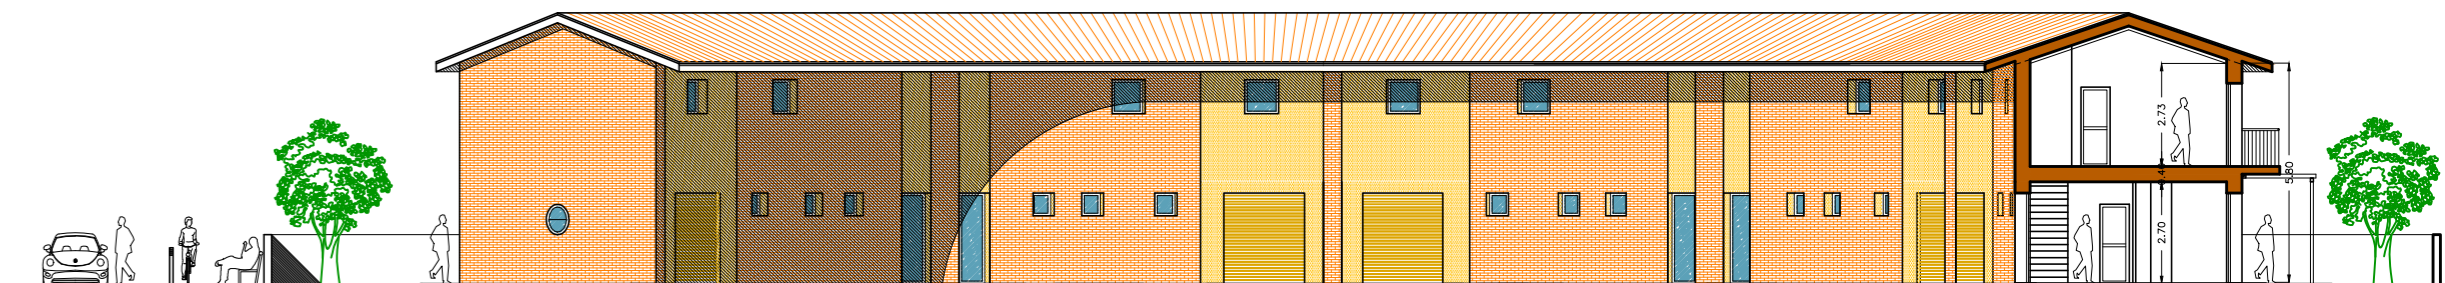

		Residenza "Gli Ulivi"		5	
PIANO ATTUATIVO E CONTESTUALE VARIANTE AL VIGENTE R.U. DEL PIANO PARTICOLAREGG. DI CUI ALLA SCHEDA DEL COMPARTO "PA3" UTOE: LE MELORIE.		TAVOLA			
ELABORATI: Tipologie Edilizie: Prospetti, Sezioni.		SCALA: 1:200		UBICAZIONE: Loc. Le Melorie, Ponsacco via di Gello, via Gardenie	
DOTT. ALBERTO ARRIGHINI ARCHITETTO		DOTT. ANNAMARIA PALUMBO ARCHITETTO		COMMITTENZA: Sig.ra Gasperini Giuliana	
COLLAB.: Dott. Stefano Artigiani Architetto		DATA: Aprile 2013		NOME FILE: Lott. le Melorie PA3\Aprile 2013	
Timbro e firma	Timbro e firma	DISEGNATORI: Arch. Stefano Artigiani			

Fronte sulla via di Gello: Prospetto Nord

Sezione A-A: Prospetto Interno Sud

Prospetto Ovest

Sezione B-B: Prospetto Interno Nord