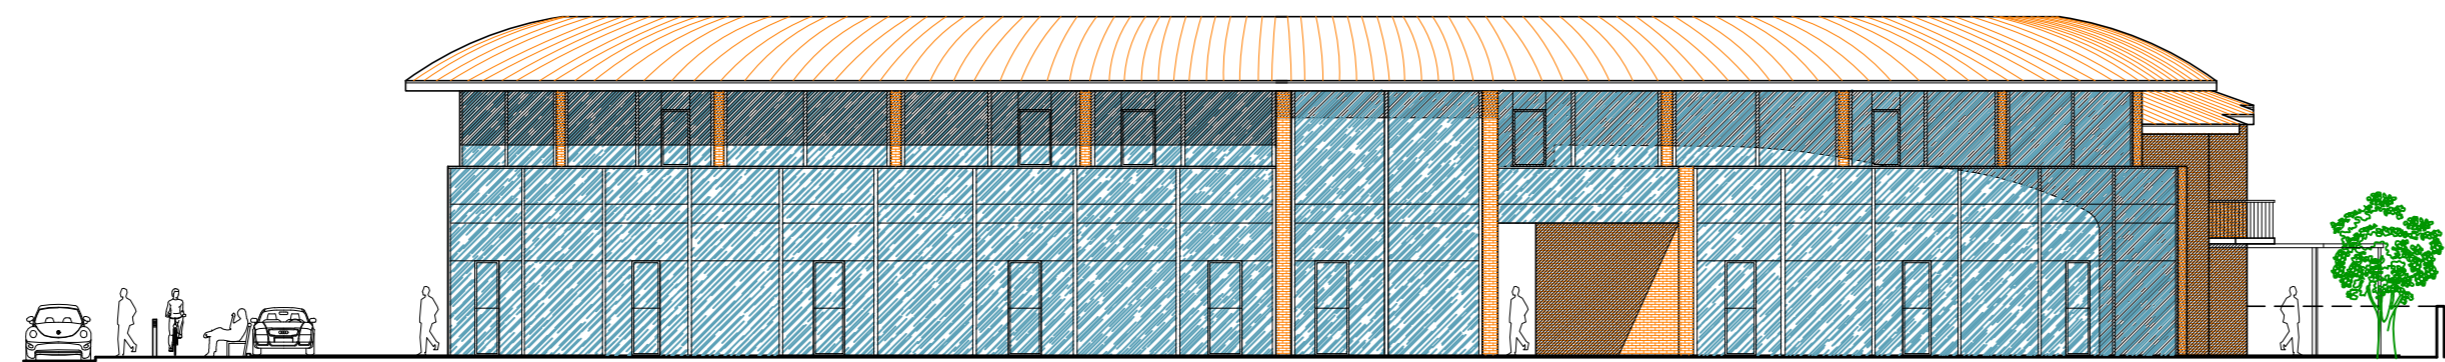

		Residenza "Gli Ulivi"		5	
PIANO ATTUATIVO E CONTESTUALE VARIANTE AL VIGENTE R.U. DEL PIANO PARTICOLAREGG. DI CUI ALLA SCHEDA DEL COMPARTO "PA3" UTOE: LE MELORIE.		TAVOLA			
ELABORATI: Tipologie Edilizie: Prospetti, Sezioni.		SCALA: 1:200		UBICAZIONE: Loc. Le Melorie, Ponsacco via di Gello, via Gardenie	
DOTT. ALBERTO ARRIGHINI ARCHITETTO		DOTT. ANNAMARIA PALUMBO ARCHITETTO		COMMITTENZA: Sig.ra Gasperini Giuliana	
COLLAB.: Dott. Stefano Artigiani Architetto		DATA: Aprile 2013		NOME FILE: Lott. le Melorie PA3\Aprile 2013	
Timbro e firma	Timbro e firma	DISEGNATORI: Arch. Stefano Artigiani			

Fronte sulla via di Gello: Prospetto Nord

Sezione A-A: Prospetto Interno Sud

Prospetto Ovest

Sezione B-B: Prospetto Interno Nord