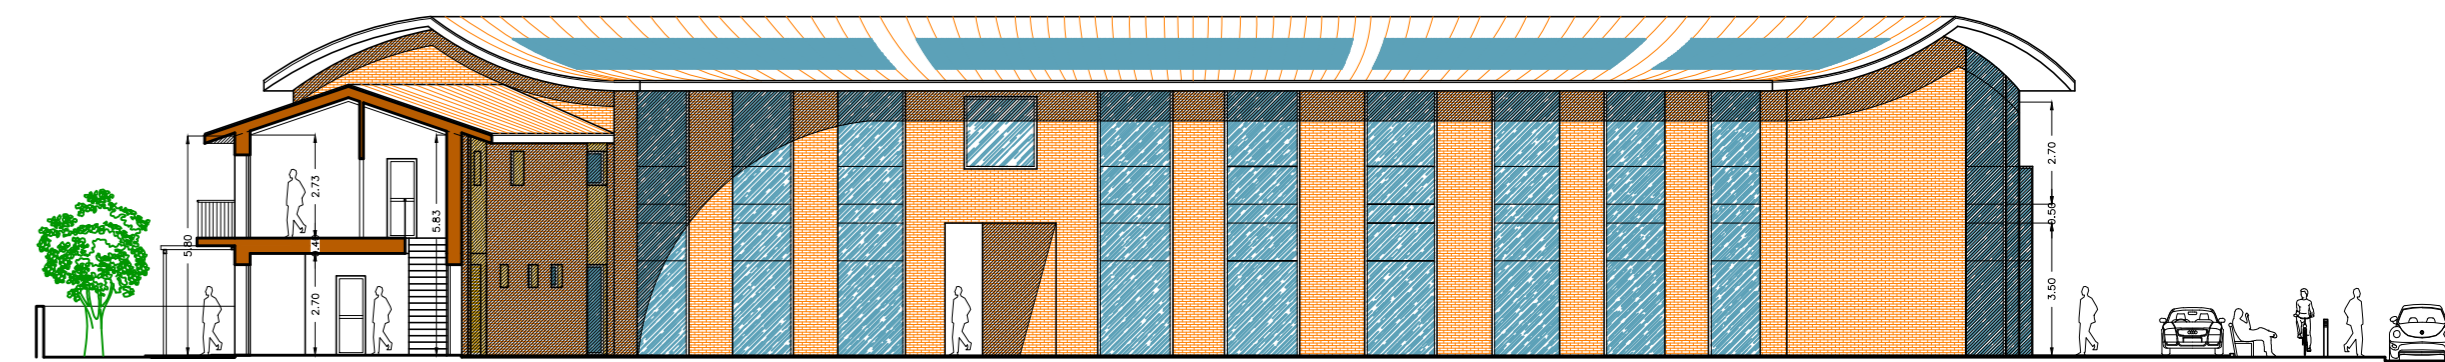

		Residenza "Gli Ulivi"		5	
PIANO ATTUATIVO E CONTESTUALE VARIANTE AL VIGENTE R.U. DEL PIANO PARTICOLAREGG. DI CUI ALLA SCHEDA DEL COMPARTO "PA3" UTOE: LE MELORIE.		TAVOLA			
ELABORATI: Tipologie Edilizie: Prospetti, Sezioni.		SCALA: 1:200		UBICAZIONE: Loc. Le Melorie, Ponsacco via di Gello, via Gardenie	
DOTT. ALBERTO ARRIGHINI ARCHITETTO		DOTT. ANNAMARIA PALUMBO ARCHITETTO		COMMITTENZA: Sig.ra Gasperini Giuliana	
COLLAB.: Dott. Stefano Artigiani Architetto		DATA: Aprile 2013		NOME FILE: Lott. le Melorie PA3\Aprile 2013	
Timbro e firma	Timbro e firma	DISEGNATORI: Arch. Stefano Artigiani			

Fronte sulla via di Gello: Prospetto Nord

Sezione A-A: Prospetto Interno Sud

Prospetto Ovest

Sezione B-B: Prospetto Interno Nord